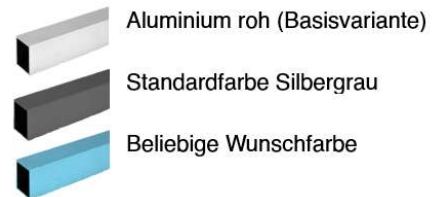

NIMA

Produktinformationen

NIMA – Das smarte Klappdach

Das Nima Klappdach schützt Ihre Velos zuverlässig vor Regen und UV-Strahlung. Das Klappdach kann einfach zurückgeschoben werden, um das Fahrrad bequem hereinzuschieben und abzuschliessen.

Anwendungsbereich

Das Nima Klappdach eignet sich für Ein- und Mehrfamilienhäuser. Durch die platzsparende Konstruktion und geringe Bauhöhe passt es hervorragend in kleinere Vorgärten und enge Hinterhöfe.

Oberfläche

Der Fahrradunterstand besteht aus unbehandeltem Aluminium, das optisch und schutztechnisch überzeugt. Auf Wunsch ist das Dach in der Standardfarbe Silbergrau erhältlich. Gegen Aufpreis sind auch alle RAL-Farben wählbar.

Modelle

Das Nima ist in drei verschiedenen Grössen erhältlich (Spezialanfertigungen auf Anfrage) :

- 2 Velos
- 3 Velos
- 4 Velos

Untergrund

Ein Fundament ist nicht zwingend notwendig. Der Velounterstand kann auf jedem Untergrund montiert werden.

Seiten- und Rückwände

Seiten- und Rückwände sind mindestens auf der Wetterseite zu empfehlen, wenn diese nicht durch eine (Haus-)Wand geschützt sind.

Zubehör

Für mehr Sicherheit und bequemes abstellen der Velos.

- Lianen
- Veloständer
- Anlehnbügel

Materialisierung

- Rahmen: Aluminium
- Kleinteile/Schrauben: Chromstahl
- Seiten- und Rückwände: Acrylglas
- (UV & Wetterbeständig)

Weitere Informationen