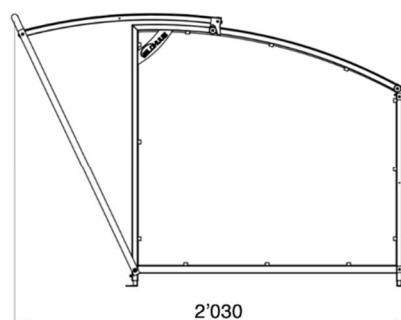

- Lianen
- Veloständer
- Anlehnbügel

Materialisierung

- Rahmen: Aluminium
- Kleinteile/Schrauben: Chromstahl
- Seiten- und Rückwände: Acrylglas
- (UV & Wetterbeständig)

Frontalansicht

Seitenansicht zu

Seitenansicht offen