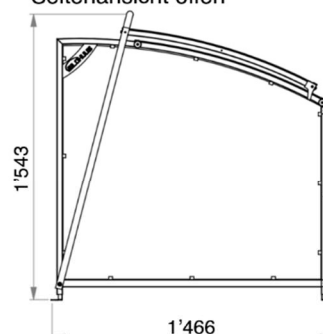

- Lianen
- Veloständer
- Anlehnbügel

Materialisierung

- Rahmen: Aluminium
- Kleinteile/Schrauben: Chromstahl
- Seiten- und Rückwände: Acrylglas
- (UV & Wetterbeständig)

Frontalansicht

Seitenansicht zu

Seitenansicht offen